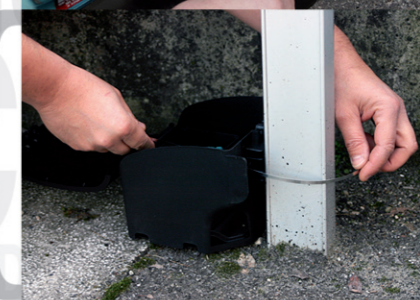

- È POSSIBILE RIMUOVERE L'EROGATORE CON UNA SEMPLICE OPERAZIONE CHE RICHIEDE POCHI SECONDI
- It is possible to remove the station with a simple and quick operation
- LA FORMA ARROTONDATA DEL COPERCHIO E LA SUA FINITURA LUCIDA FACILITANO LA PULIZIA E IMPEDISCONO GROSSI ACCUMULI DI POLVERE
- The rounded cover and its glossy finish help the clearing and avoid accumulation of dust